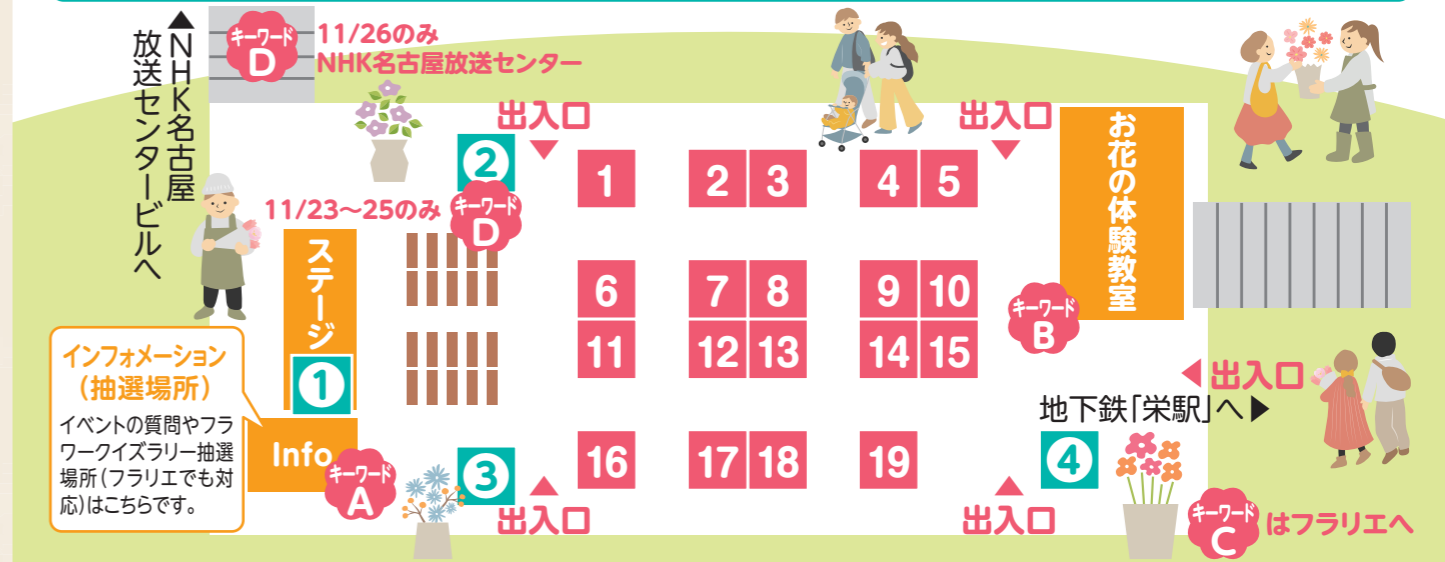

	オアシス21	フラリエ	[11/23~25]オアシス21 [11/26]NHK名古屋放送センター
解答欄	A	B	C
			D

- ・オアシス21(インフォメーション)
- ・久屋大通庭園フラリエ(インフォメーション)

合計 先着 1,000名様

あいち花マルシェ 2023

~花で彩る、明日を創る~

Enjoy the green life by Aichi flower
Thanksgiving for green Life

2023年11月23日(木・祝)~26日(日)
10:00~17:00 <入場無料>

会場:オアシス21・久屋大通庭園フラリエ・
NHK名古屋放送センタービル

主催/あいち花マルシェ2023実行委員会
構成団体:愛知県、名古屋市、豊川市、JAグループ愛知(中央会・連合会)、
愛知県花き温室園芸組合連合会、名古屋生花小売商業協同組合、
一般社団法人JFTD花キューピット東海ブロック、株式会社中日新聞社

	11/23(木・祝)	11/24(金)	11/25(土)	11/26(日)
10:00	10:00~10:30 オープニングセレモニー	10:00~11:15 フォトスポット	10:00~11:00 フォトスポット	
10:30				10:30~11:00 いけばな デモンストレーション
11:00	11:00~11:30 スペシャルコンテンツ 花×チョコ 高須氏トークショー			11:00~11:45 フォトスポット
11:30	11:30~12:00 フォトスポット	11:30~12:00 名古屋フィルハーモニー 交響楽団 演奏	11:30~12:00 SKE48トークショー	
12:00	12:00~12:20 菊華高等学校 箏曲部 演奏	12:00~12:40 フォトスポット	12:00~12:40 フォトスポット	11:45~12:15 フローリストによる 切花デモンストレーション
12:30				12:15~13:00 フォトスポット
13:00	●13:00~13:20 いけばな小原流 デモンストレーション	13:00~13:30 名古屋フィルハーモニー 交響楽団 演奏	13:00~13:15 キッズダンス RINダンススクール	13:00~13:30 フラワーファッションショー 【名古屋モード学園】
13:30	●13:30~13:50 フラワーデザイン デモンストレーション	13:30~17:00 フォトスポット	13:30~14:40 フォトスポット	13:30~17:00 フォトスポット
14:00	●14:00~14:20 園芸 デモンストレーション			
14:30	14:30~17:00 フォトスポット			
15:00			15:00~15:30 いがりまさしリキナーナLIVE & フラワーパフォーマンス	
15:30			15:30~17:00 フォトスポット	
16:00				
16:30				
17:00				

お花のフォトスポット 世界で活躍するショコラトリータカスとコラボした「花とチョコレートオブジェ」など日本一の花の産地である愛知県の花をふんだんに使ったフォトスポットが登場。 **ステージ①**ショコラトリータカス「花とチョコレートオブジェ」
 出入口 愛知県花き温室園芸組合連合会のディスプレイ ②「カーネーション部会」 ③「ぎく部会」 ④「スプレーマム部会」

インフォメーション (抽選場所)
 イベントの質問やフラワークイズラリー抽選場所(フリリエでも対応)はこちらです。